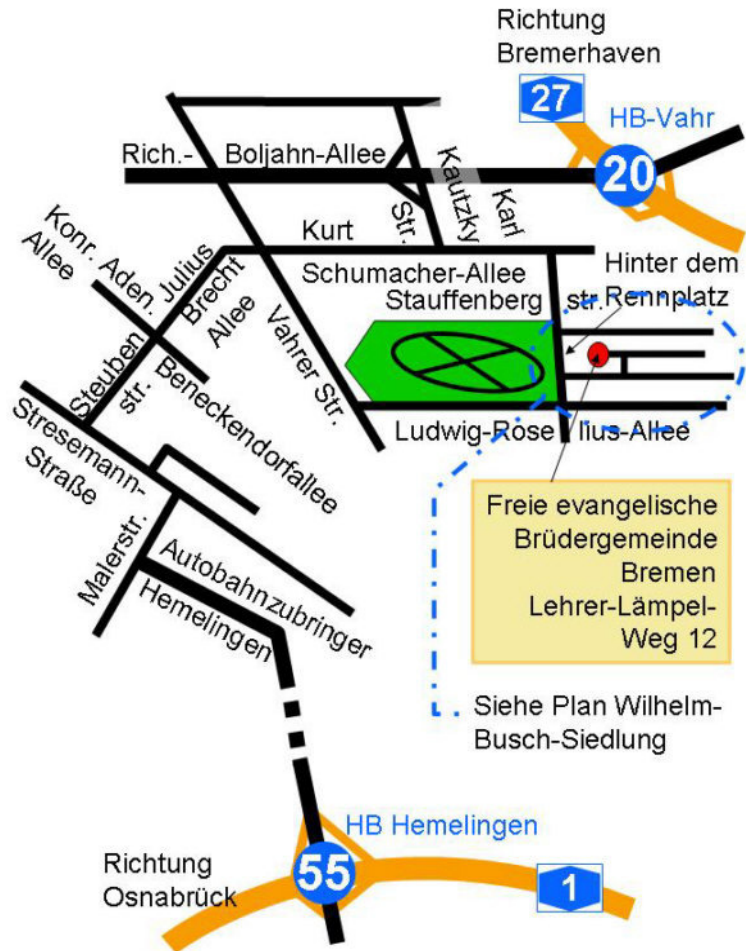

So kommen Sie zu uns

Mit dem Auto

Navi:
N 53° 04' 26"
E 8° 54' 21"
Anschritt:
Freie evangelische
Brüdergemeinde
Bremen
Lehrer-Lämpel-Weg 12

Die Anfahrt erfolgt in jeden Fall von der Straße "Hinter dem Rennplatz" und "Witwe-Bolte-Weg"

Mit dem Bus

Linie 25 bis zur Haltestelle Wilhelm-Busch-Weg