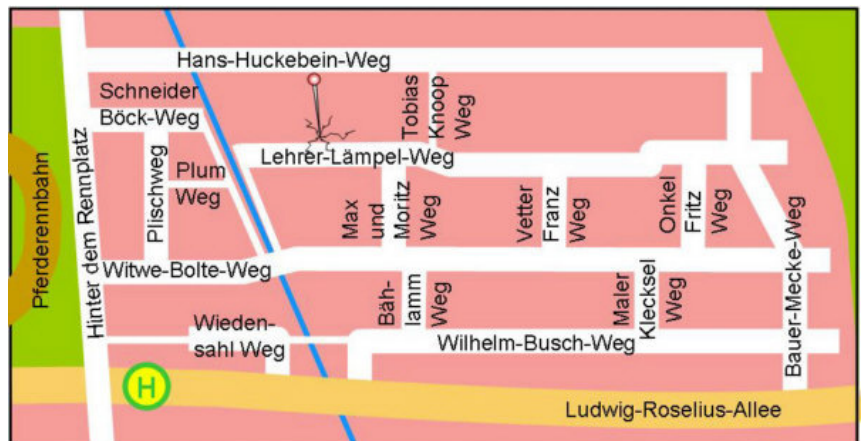

So kommen Sie zu uns

Mit dem Auto

Navi:
N 53° 04' 26"
E 8° 54' 21"
Anschritt:
Freie evangelische
Brüdergemeinde
Bremen
Lehrer-Lämpel-Weg 12

Die Anfahrt erfolgt in jeden Fall von der Straße "Hinter dem Rennplatz" und "Witwe-Bolte-Weg"

Mit dem Bus

Linie 25 bis zur Haltestelle Wilhelm-Busch-Weg